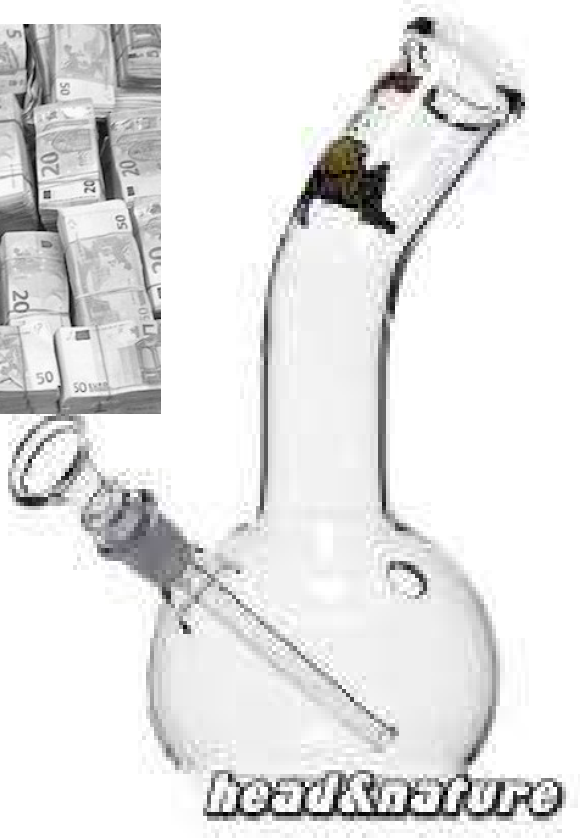

'COCAINE RUNNIN' AROUND MY BRAIN'