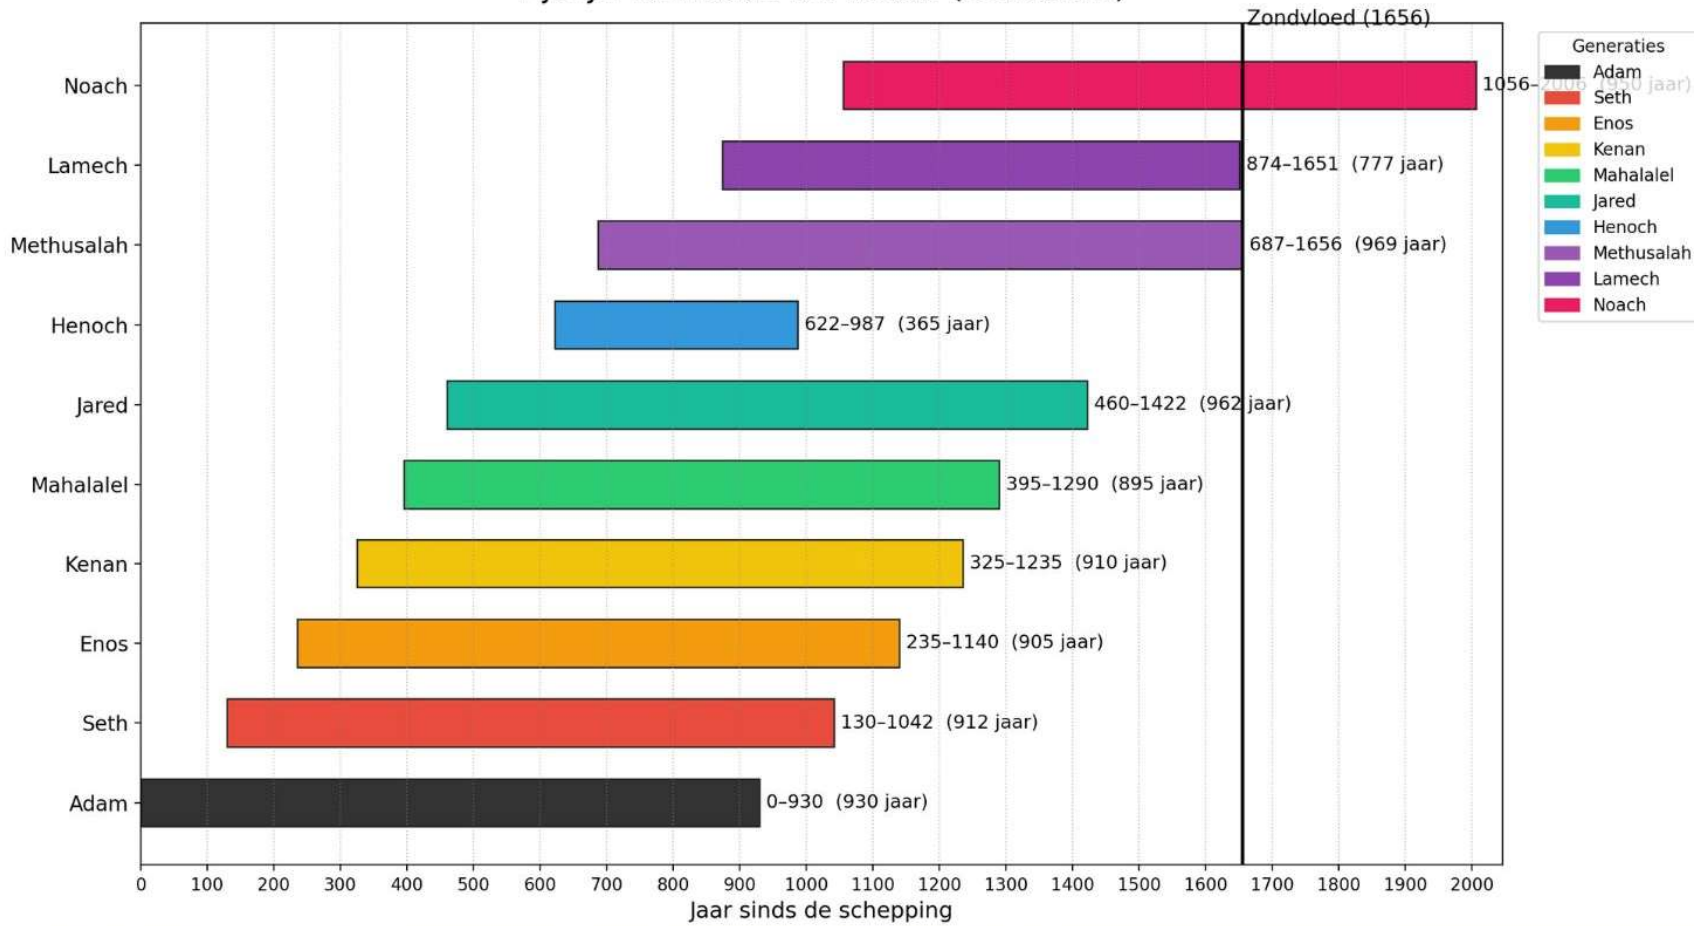

2 PROMISE KEEPERS

ZOALS IN DE DAGEN
VAN NOACH...

GENESIS 6:1-8

ZOALS IN DE DAGEN
VAN NOACH...

Tijdslijn van Adam tot Noach (Genesis 5)

70 ALS IN DE DAGEN VAN NOACH...

Patriarch	Hebreeuwse Betekenis	Theologische/Profetische Inzicht
Adam	Mens	De mensheid begint het verhaal
Seth	Aangewezen	Een lijn / koers gekozen door God
Enoch	Sterfelijk	De mensheid is zwak en gevallen
Kain(Cainan)	Verdriet	De gevolgen van de zonde
Mahalalel	De Gezegende God	God treedt het verhaal binnen
Jared	Zal neerdalen	Een goddelijke nederdaling wordt voorzien
Henoch	Onderwijzing	Openbaring en profetie
Methusalah	Zijn dood zal brengen	Oordeel komt na zijn dood
Lamech	Wanhoop	De nood van de gevallen mensheid
Noach	Rust, Troost	Verlossing en vrede door God

**ZOALS IN DE DAGEN
VAN NOACH...**

A dramatic scene of a stormy sea. In the foreground, a whale's tail is breaching the water, creating a large splash. In the background, a large wooden ark is partially submerged in the turbulent, dark water. A vibrant rainbow arches across the sky above the ark, contrasting with the dark, stormy clouds. The overall atmosphere is one of divine promise amidst chaos.